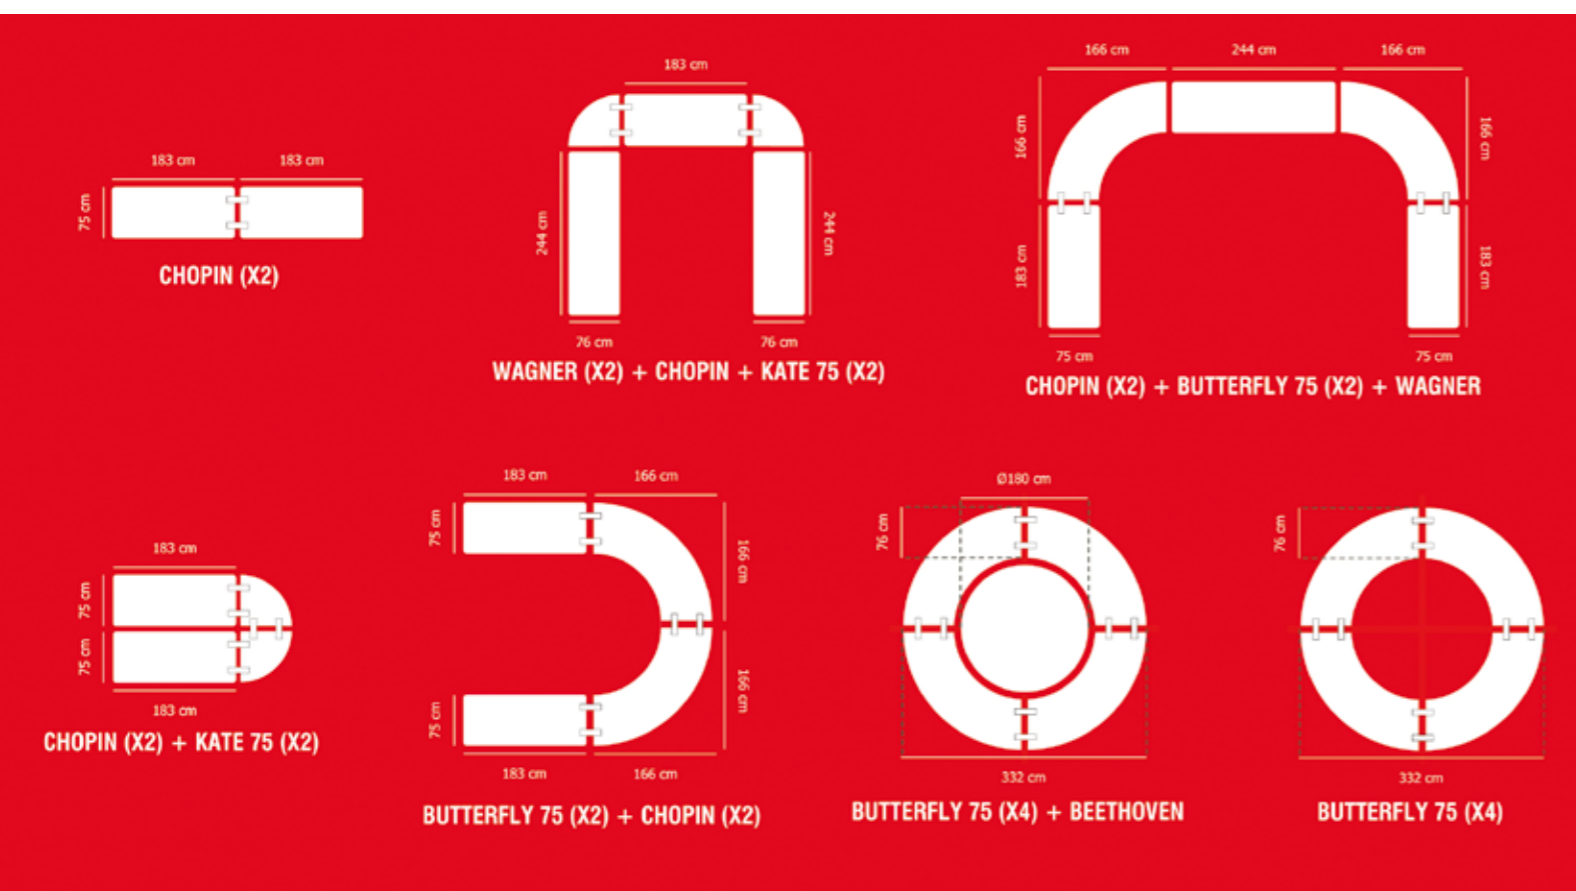

76 x 213,9 x 76 cm,
91,5 x 256,7 x 76 cm

6119WS

Banketový stôl s oceľovou sklopnou podnožou, stolová doska-drevotrieska.

Banquet table with steel folding base. Top: Polywood with white veneer plastic rim.

45,5 x 183 x 76 cm,
76 x 183 x 76 cm,
91,5 x 18,3 x 76 cm

**6120WS**

Banketový stôl s ocelovou sklopnou podnožou, stolová doska-drevotrieska.

Banquet table with steel folding base.
Top: Polywood with white veneer plastic rim