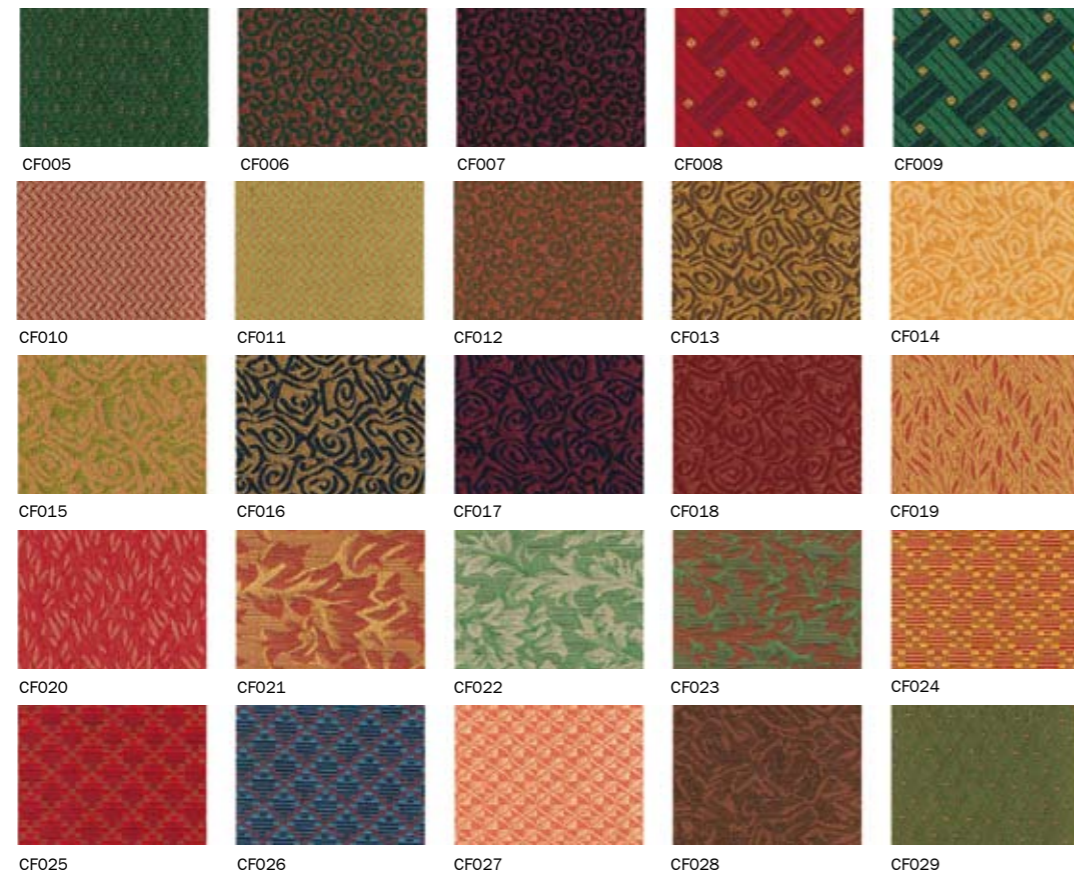

ROZŠÍRENÁ PONUKA / EXPANDED OFFER