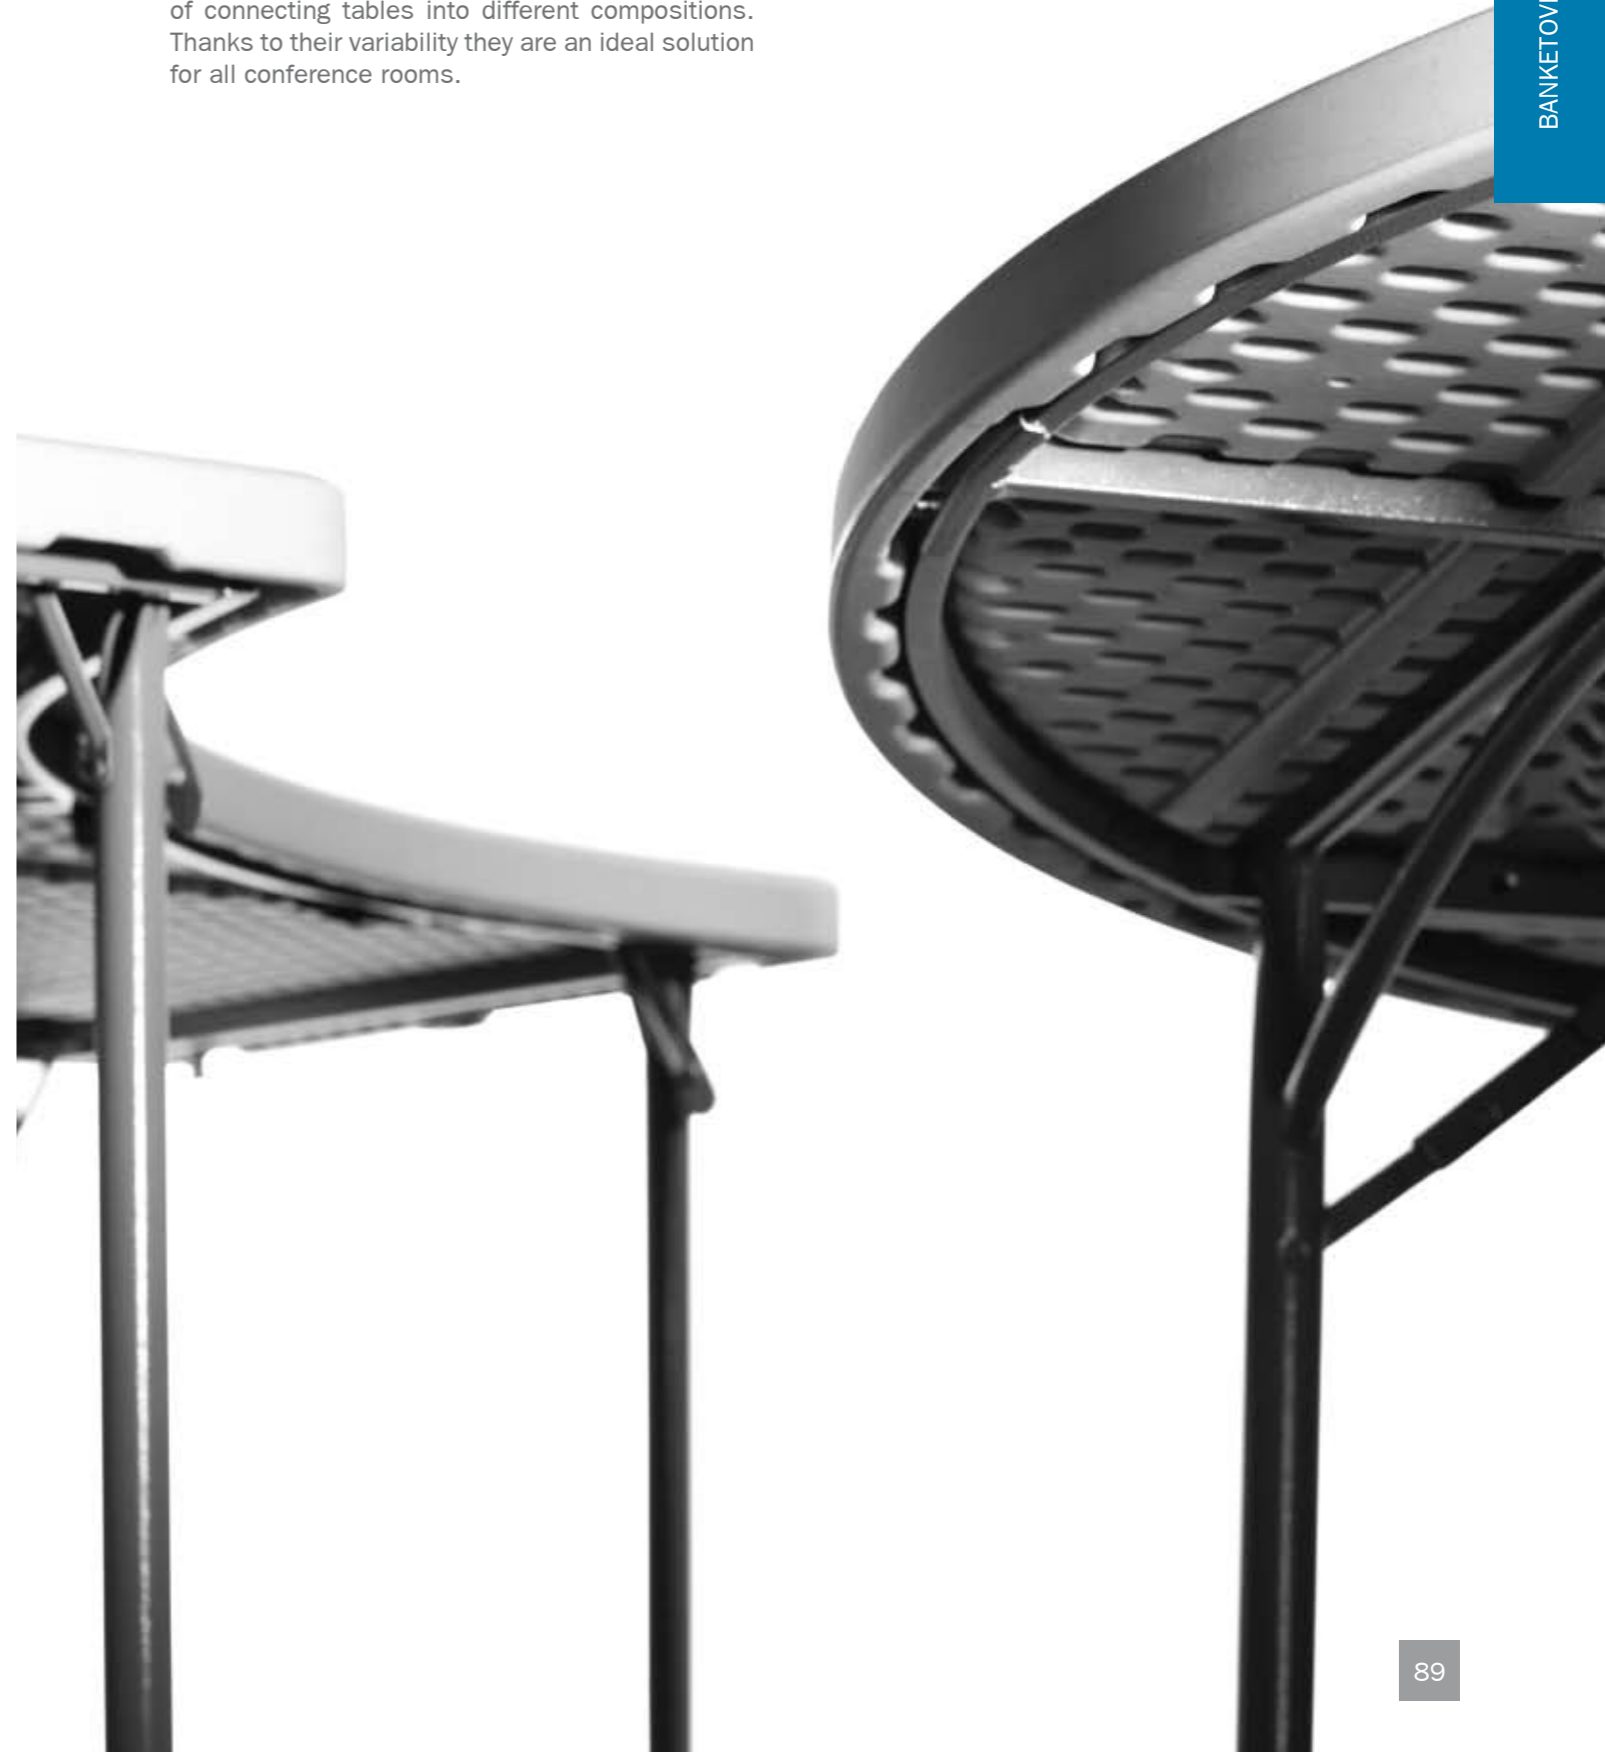

HLINÍK / ALUMINIUM

Banketové stoly sú určené hlavne pre hotely, reštaurácie a spoločnosti špecializujúce sa na konferencie a bankety. Stoly sa dajú spájať do rôznych kompozícií. Vďaka svojej variabilnosti sú ideálnym riešením pre všetky konferenčné priestory.

Banquet tables are intended mainly for hotels, restaurants and Companies specialized in events, conferences or banquets. There is a possibility of connecting tables into different compositions. Thanks to their variability they are an ideal solution for all conference rooms.